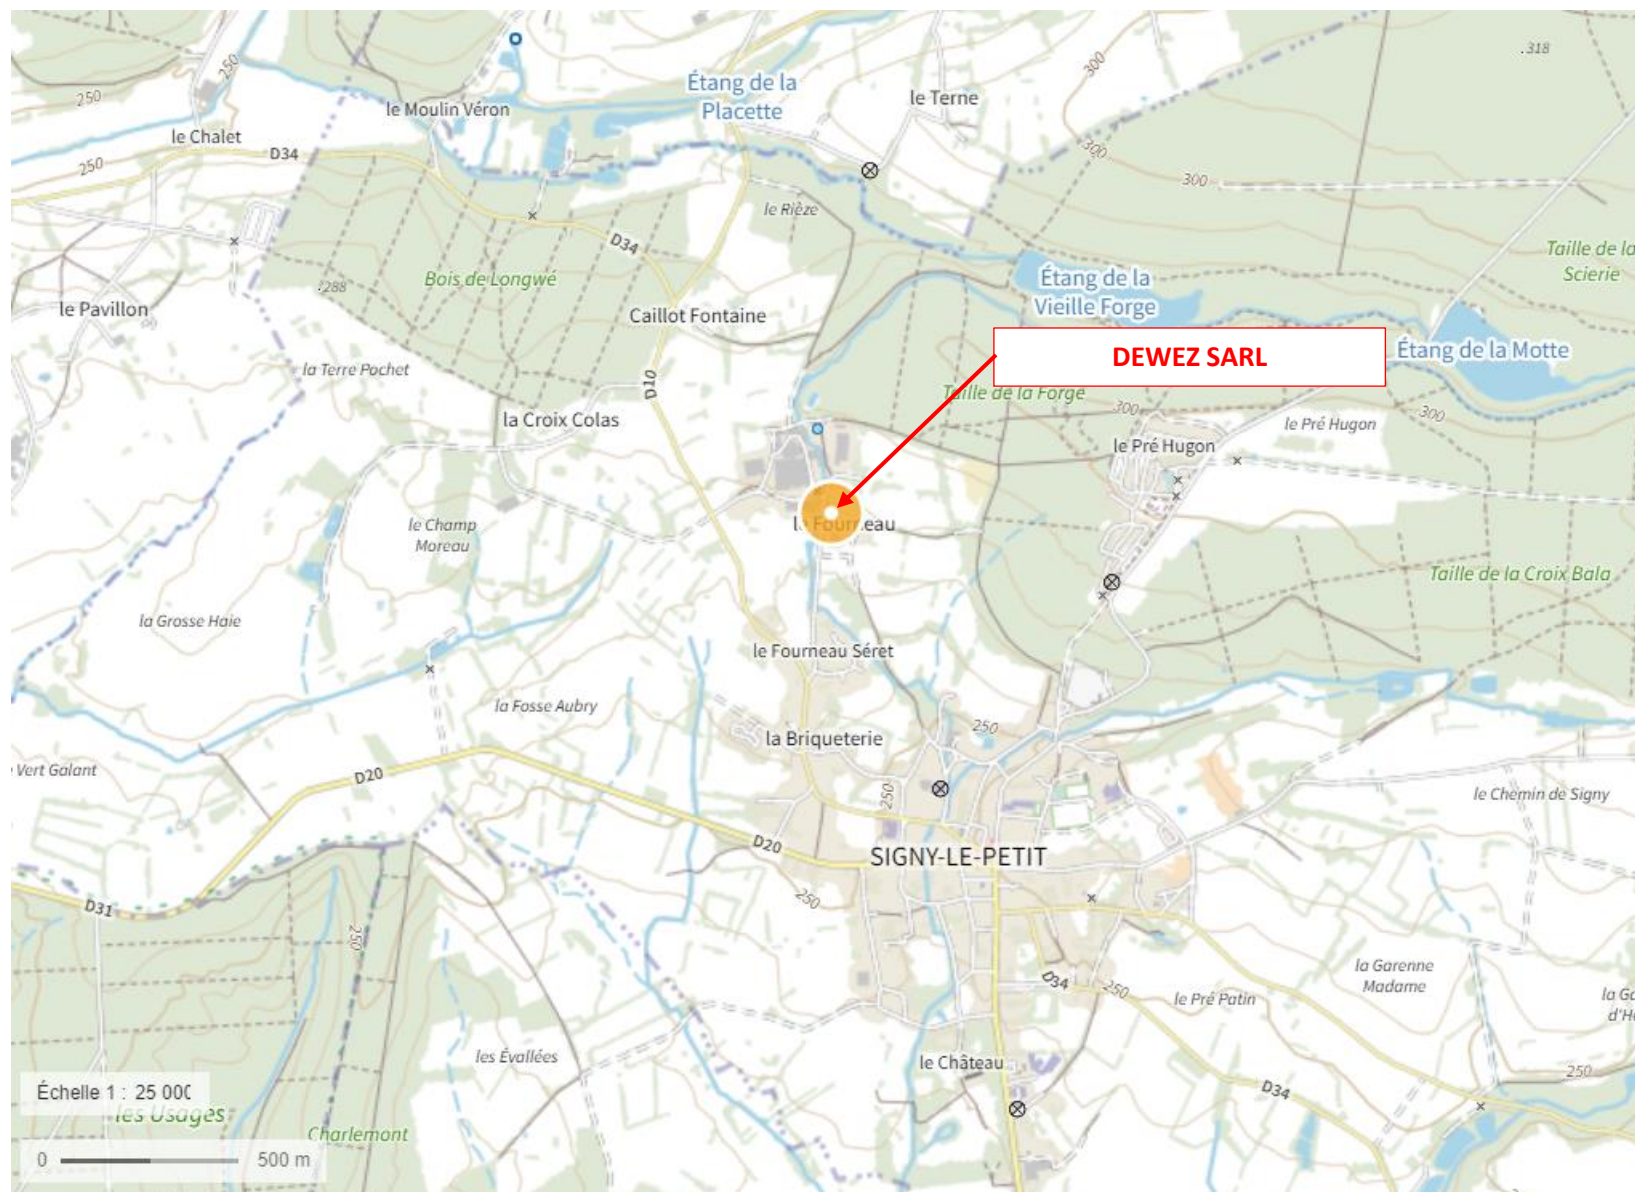

# Pièce Jointe n°1

## Carte de l'installation au 1/25 000<sup>ème</sup>

**Pièce Jointe n°1 – Carte de l'installation au 1/25 000<sup>ème</sup>**  
**Société DEWEZ SARL – 4 bis Rue des Grèves – 08380 SIGNY-LE-PETIT**

Source : Géoportail.gouv.fr